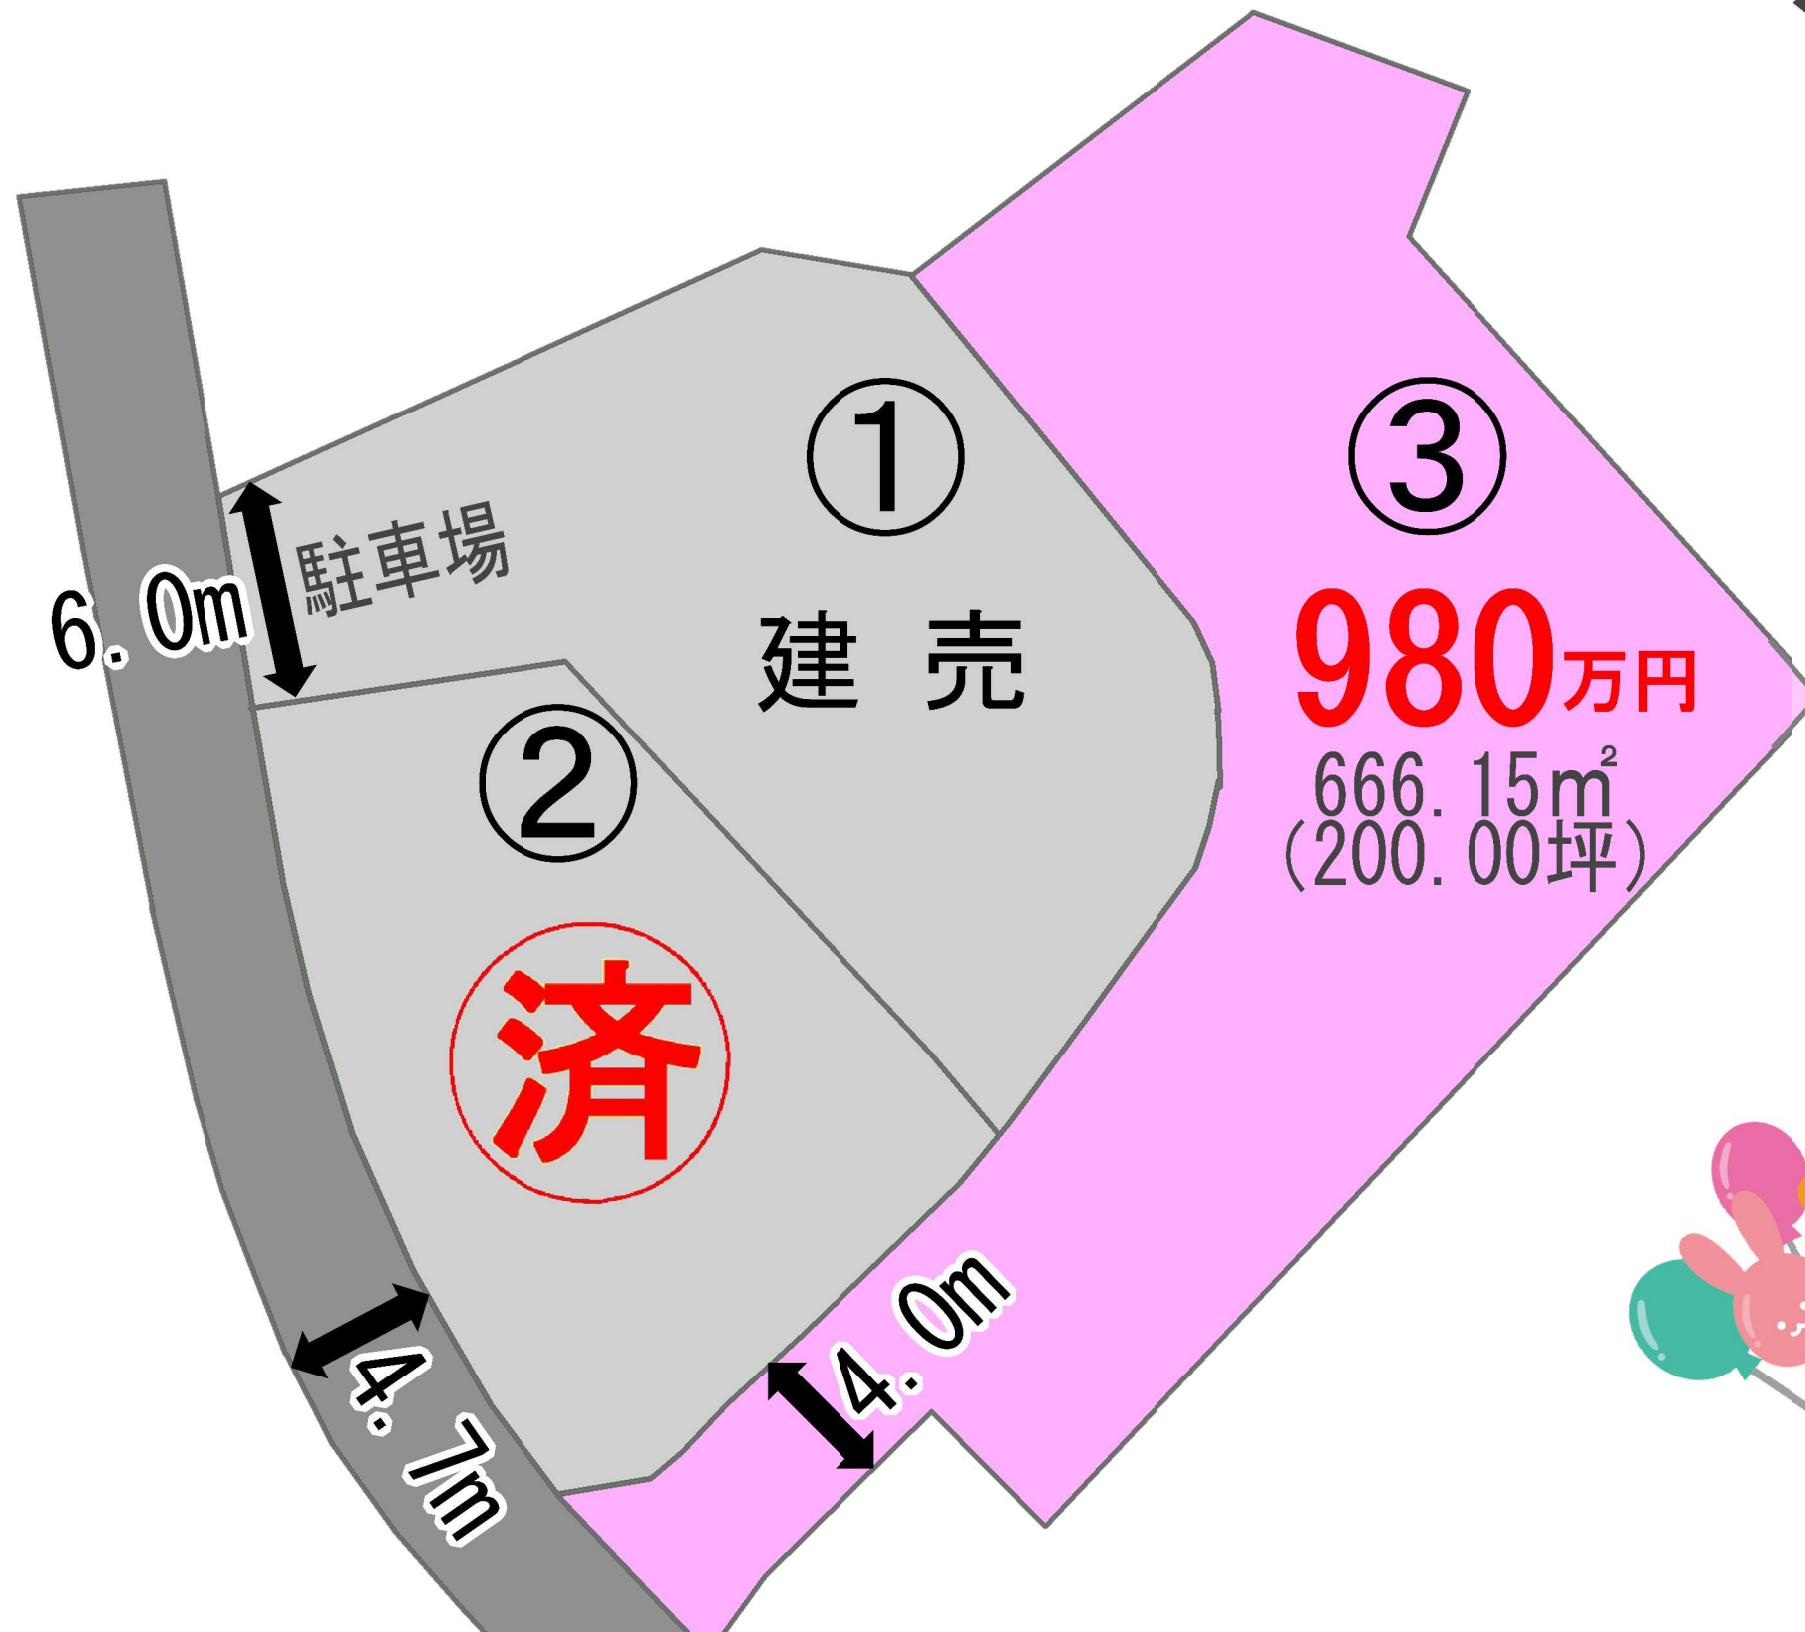

スマイルタウンー浦

<大牟田小・宅峰中校区>
(約700m) (約780m)

☆大牟田駅近く！
大牟田市中心の
便利な地域です！！

JR大牟田駅まで約900m
西鉄大牟田駅まで約1,000m
ゆめタウンまで約2,000m
イオンモールまで約2,600m
マルショクまで約650m
市立図書館まで約700m
市立病院まで約350m